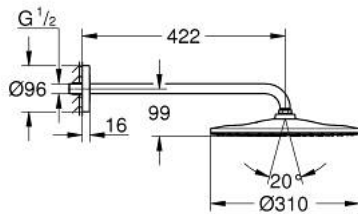

26 558 GL0 RAINSHOWER MONO 310 НАБІР 422 ММ ВЕРХНЬОГО ДУШУ, 1 РЕЖИМ СТРУМЕНЮ

ОПИС ПРОДУКТУ

- Колір: холодний світанок
- складається із:
 - верхній душ Rainshower 310
 - режим струменю GROHE PureRain
 - максимальна витрата (при 3 бар): 7,5 л/хв
 - душовий кронштейн 422 мм
- GROHE EcoJoy – технологія неперевершеного потоку при економному використанні води
- GROHE DreamSpray розкішний потік води
- покриття GROHE LongLife
- GROHE SpeedClean – технологія, що запобігає утворенню вапняного нальоту
- Inner WaterGuide - внутрішня ізоляція для захисту поверхні
- може використовуватися із проточним водонагрівачем

26 558 GL0 RAINSHOWER MONO 310 НАБІР 422 ММ ВЕРХНЬОГО ДУШУ, 1 РЕЖИМ СТРУМЕНЮ

ЗАПАСНІ ЧАСТИНИ , вересня 2018 – зараз

1: Волокнистий ущільнювач Ø 18,5 x Ø 12 x 2 (Артикул запчастини 0138900 М)

2: Фільтр для затримання бруду (Артикул запчастини 48007000)