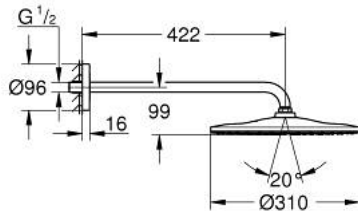

26 558 GN0 RAINSHOWER MONO 310 НАБІР 422 ММ ВЕРХНЬОГО ДУШУ, 1 РЕЖИМ СТРУМЕНЮ

ОПИС ПРОДУКТУ

- Колір: холодний світлянок матовий
- складається із:
 - верхній душ Rainshower 310
 - режим струменю GROHE PureRain
 - максимальна витрата (при 3 бар): 7,5 л/хв
 - душовий кронштейн 422 мм
- GROHE EcoJoy – технологія неперевершеного потоку при економному використанні води
- GROHE DreamSpray розкішний потік води
- покриття GROHE LongLife
- GROHE SpeedClean – технологія, що запобігає утворенню вапняного нальоту
- Inner WaterGuide - внутрішня ізоляція для захисту поверхні
- може використовуватися із проточним водонагрівачем

26 558 GN0 RAINSHOWER MONO 310 НАБІР 422 ММ ВЕРХНЬОГО ДУШУ, 1 РЕЖИМ СТРУМЕНЮ

ЗАПАСНІ ЧАСТИНИ , вересня 2018 – зараз

1: Волокнистий ущільнювач Ø 18,5 x Ø 12 x 2 (Артикул запчастини 0138900 М)

2: Фільтр для затримання бруду (Артикул запчастини 48007000)