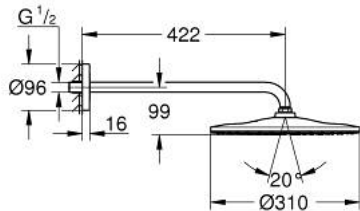

26 558 MG0 RAINSHOWER MONO 310 НАБІР 422 ММ ВЕРХНЬОГО ДУШУ, 1 РЕЖИМ СТРУМЕНЮ

ОПИС ПРОДУКТУ

- Колір: satin graphite
- складається із:
 - верхній душ Rainshower 310
 - режим струменю GROHE PureRain
 - максимальна витрата (при 3 бар): 7,5 л/хв
 - душовий кронштейн 422 мм
- GROHE EcoJoy – технологія неперевершеного потоку при економному використанні води
- GROHE DreamSpray розкішний потік води
- покриття GROHE LongLife
- GROHE SpeedClean – технологія, що запобігає утворенню вапняного нальоту
- Inner WaterGuide - внутрішня ізоляція для захисту поверхні
- може використовуватися із проточним водонагрівачем

26 558 MG0 RAINSHOWER MONO 310 НАБІР 422 ММ ВЕРХНЬОГО ДУШУ, 1 РЕЖИМ СТРУМЕНЮ

ЗАПАСНІ ЧАСТИНИ , жовтня 2022 – зараз

1: Волокнистий ущільнювач Ø 18,5 x Ø 12 x 2 (Артикул запчастини 0138900 М)

2: Фільтр для затримання бруду (Артикул запчастини 48007000)