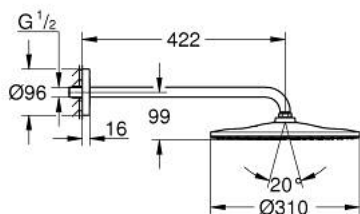

26 558 MS0 RAINSHOWER MONO 310 НАБІР 422 ММ ВЕРХНЬОГО ДУШУ, 1 РЕЖИМ СТРУМЕНЮ

ОПИС ПРОДУКТУ

- Колір: satin steel
- складається із:
 - верхній душ Rainshower 310
 - режим струменю GROHE PureRain
 - максимальна витрата (при 3 бар): 7,5 л/хв
 - душовий кронштейн 422 мм
- GROHE EcoJoy – технологія неперевершеного потоку при економному використанні води
- GROHE DreamSpray розкішний потік води
- покриття GROHE LongLife
- GROHE SpeedClean – технологія, що запобігає утворенню вапняного нальоту
- Inner WaterGuide - внутрішня ізоляція для захисту поверхні
- може використовуватися із проточним водонагрівачем

26 558 MS0 RAINSHOWER MONO 310 НАБІР 422 ММ ВЕРХНЬОГО ДУШУ, 1 РЕЖИМ СТРУМЕНЮ

ЗАПАСНІ ЧАСТИНИ , жовтня 2022 – зараз

1: Волокнистий ущільнювач Ø 18,5 x Ø 12 x 2 (Артикул запчастини 0138900 M)

2: Фільтр для затримання бруду (Артикул запчастини 48007000)