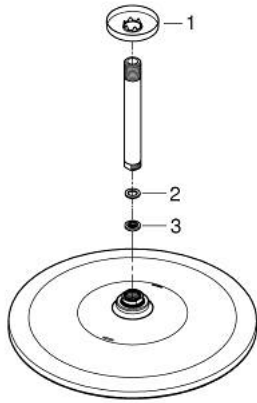

## 26 559 000 RAINSHOWER MONO 310 НАБІР 142 ММ ВЕРХНЬОГО ДУШУ НАСТЕЛЬНОГО МОНТАЖУ, 1 РЕЖИМ СТРУМЕНЮ

### ОПИС ПРОДУКТУ

- Колір: хром
- складається із:
  - верхнього душу Rainshower 310, хромована душова поверхня (26 561)
  - режим струменю GROHE PureRain
  - maximum flow rate (at 3 bar): 19 l/min
  - настельний 142 мм душовий кронштейн Rainshower (28 724)
  - GROHE DreamSpray розкішний потік води
  - GROHE LongLife поверхня
  - GROHE SpeedClean – технологія, що запобігає утворенню вапняного нальоту
  - Inner WaterGuide - внутрішня ізоляція для захисту поверхні
  - може використовуватися із проточним водонагрівачем

26 559 000 **RAINSHOWER MONO 310 НАБІР 142 ММ ВЕРХНЬОГО ДУШУ НАСТЕЛЬНОГО МОНТАЖУ, 1 РЕЖИМ СТРУМЕНЮ**

**ЗАПАСНІ ЧАСТИНИ**, січня 2018 – зараз

1: Розетка (Артикул запчастини 11741000)

2: Волокнистий ущільнювач Ø 18,5 x Ø 12 x 2 (Артикул запчастини 0138900 М)

3: Фільтр для затримання бруду (Артикул запчастини 48007000)