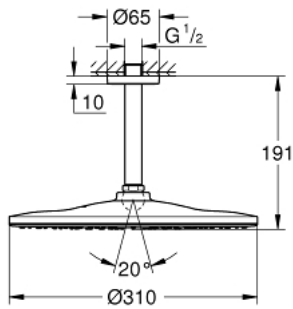

## 26 559 000 RAINSHOWER MONO 310 НАБІР 142 ММ ВЕРХНЬОГО ДУШУ НАСТЕЛЬНОГО МОНТАЖУ, 1 РЕЖИМ СТРУМЕНЮ

### ОПИС ПРОДУКТУ

- Колір: хром
- складається із:
  - верхнього душу Rainshower 310, хромована душова поверхня (26 561)
  - режим струменю GROHE PureRain
  - maximum flow rate (at 3 bar): 19 l/min
  - настельний 142 мм душовий кронштейн Rainshower (28 724)
  - GROHE DreamSpray розкішний потік води
  - GROHE LongLife поверхня
  - GROHE SpeedClean – технологія, що запобігає утворенню вапняного нальоту
  - Inner WaterGuide - внутрішня ізоляція для захисту поверхні
  - може використовуватися із проточним водонагрівачем

26 559 000 **RAINSHOWER MONO 310 НАБІР 142 ММ ВЕРХНЬОГО ДУШУ НАСТЕЛЬНОГО МОНТАЖУ, 1 РЕЖИМ СТРУМЕНЮ**

**ЗАПАСНІ ЧАСТИНИ**, січня 2018 – зараз

1: Розетка (Артикул запчастини 11741000)

2: Волокнистий ущільнювач Ø 18,5 x Ø 12 x 2 (Артикул запчастини 0138900 М)