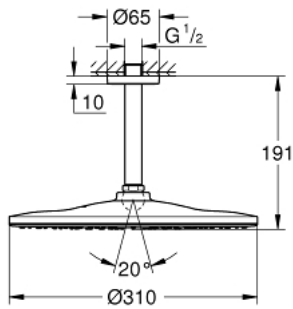

26 560 000 RAINSHOWER MONO 310 НАБІР 142 ММ ВЕРХНЬОГО ДУШУ НАСТЕЛЬНОГО МОНТАЖУ, 1 РЕЖИМ СТРУМЕНЮ

ОПИС ПРОДУКТУ

- Колір: хром
- складається із:
 - верхній душ Rainshower 310
 - режим струменю GROHE PureRain
 - максимальна витрата (при 3 бар): 7,5 л/хв
 - настельний 142 мм душовий кронштейн Rainshower (28 724)
 - GROHE EcoJoy – технологія неперевершеного потоку при економному використанні води
 - GROHE DreamSpray розкішний потік води
 - GROHE LongLife поверхня
 - GROHE SpeedClean – технологія, що запобігає утворенню вапняного нальоту
 - Inner WaterGuide - внутрішня ізоляція для захисту поверхні
 - може використовуватися із проточним водонагрівачем

26 560 000 RAINSHOWER MONO 310 НАБІР 142 ММ ВЕРХНЬОГО ДУШУ НАСТЕЛЬНОГО МОНТАЖУ, 1 РЕЖИМ СТРУМЕНЮ

ЗАПАСНІ ЧАСТИНИ , січня 2018 – зараз

1: Розетка (Артикул запчастини 11741000)

2: Волокнистий ущільнювач Ø 18,5 x Ø 12 x 2 (Артикул запчастини 0138900 М)

3: Фільтр для затримання бруду (Артикул запчастини 48007000)