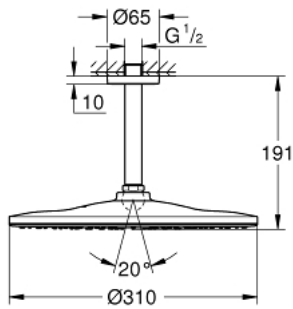

26 560 A00 RAINSHOWER MONO 310 НАБІР 142 ММ ВЕРХНЬОГО ДУШУ НАСТЕЛЬНОГО МОНТАЖУ, 1 РЕЖИМ СТРУМЕНЮ

ОПИС ПРОДУКТУ

- Колір: графіт темний
- складається із:
 - верхній душ Rainshower 310
 - режим струменю GROHE PureRain
 - максимальна витрата (при 3 бар): 7,5 л/хв
 - душовий 142 мм настельний кронштейн Rainshower
 - GROHE EcoJoy – технологія неперевершеного потоку при економному використанні води
 - GROHE DreamSpray розкішний потік води
 - покриття GROHE LongLife
 - GROHE SpeedClean – технологія, що запобігає утворенню вапняного нальоту
 - Inner WaterGuide - внутрішня ізоляція для захисту поверхні
 - може використовуватися із проточним водонагрівачем

26 560 A00 RAINSHOWER MONO 310 НАБІР 142 ММ ВЕРХНЬОГО ДУШУ НАСТЕЛЬНОГО МОНТАЖУ, 1 РЕЖИМ СТРУМЕНЮ

ЗАПАСНІ ЧАСТИНИ, вересня 2018 – зараз

1: escutcheon (Артикул запчастини 11741A00)

2: Волокнистий ущільнювач Ø 18,5 x Ø 12 x 2 (Артикул запчастини 0138900 M)

3: Фільтр для затримання бруду (Артикул запчастини 48007000)