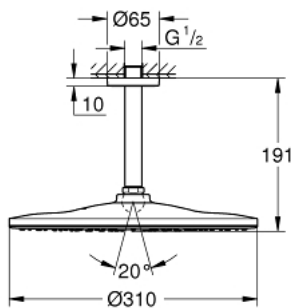

## 26 560 AL0 RAINSHOWER MONO 310 НАБІР 142 ММ ВЕРХНЬОГО ДУШУ НАСТЕЛЬНОГО МОНТАЖУ, 1 РЕЖИМ СТРУМЕНЮ

### ОПИС ПРОДУКТУ

- Колір: графіт темний матовий
- складається із:
  - верхній душ Rainshower 310
  - режим струменю GROHE PureRain
  - максимальна витрата (при 3 бар): 7,5 л/хв
  - душовий 142 мм настельний кронштейн Rainshower
  - GROHE EcoJoy – технологія неперевершеного потоку при економному використанні води
  - покриття GROHE LongLife
  - GROHE SpeedClean – технологія, що запобігає утворенню вапняного нальоту
  - GROHE DreamSpray розкішний потік води
  - Inner WaterGuide - внутрішня ізоляція для захисту поверхні
  - може використовуватися із проточним водонагрівачем

### ЗАПАСНІ ЧАСТИНИ , вересня 2018 – зараз

1: Розетка (Артикул запчастини 11741AL0)

2: Волокнистий ущільнювач Ø 18,5 x Ø 12 x 2 (Артикул запчастини 0138900 M)

3: Фільтр для затримання бруду (Артикул запчастини 48007000)