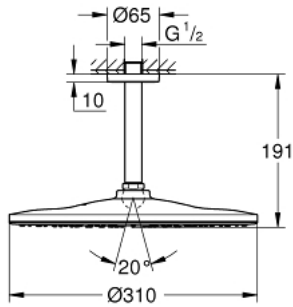

26 560 DA0 RAINSHOWER MONO 310 НАБІР 142 ММ ВЕРХНЬОГО ДУШУ НАСТЕЛЬНОГО МОНТАЖУ, 1 РЕЖИМ СТРУМЕНЮ

ОПИС ПРОДУКТУ

- Колір: теплий захід сонця
- складається із:
 - верхній душ Rainshower 310
 - режим струменю GROHE PureRain
 - максимальна витрата (при 3 бар): 7,5 л/хв
 - душовий 142 мм настільний кронштейн Rainshower
 - GROHE EcoJoy – технологія неперевершеного потоку при економному використанні води
 - GROHE DreamSpray розкішний потік води
 - покриття GROHE LongLife
 - GROHE SpeedClean – технологія, що запобігає утворенню вапняного нальоту
 - Inner WaterGuide - внутрішня ізоляція для захисту поверхні
 - може використовуватися із проточним водонагрівачем

26 560 DA0 RAINSHOWER MONO 310 НАБІР 142 ММ ВЕРХНЬОГО ДУШУ НАСТЕЛЬНОГО МОНТАЖУ, 1 РЕЖИМ СТРУМЕНЮ

ЗАПАСНІ ЧАСТИНИ , вересня 2018 – зараз

1: escutcheon (Артикул запчастини 11741DA0)

2: Волокнистий ущільнювач Ø 18,5 x Ø 12 x 2 (Артикул запчастини 0138900 M)

3: Фільтр для затримання бруду (Артикул запчастини 48007000)