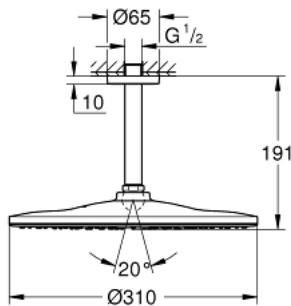

26 560 DC0 RAINSHOWER MONO 310 НАБІР 142 ММ ВЕРХНЬОГО ДУШУ НАСТЕЛЬНОГО МОНТАЖУ, 1 РЕЖИМ СТРУМЕНЮ

ОПИС ПРОДУКТУ

- Колір: суперсталь
- складається із:
 - верхній душ Rainshower 310
 - режим струменю GROHE PureRain
 - максимальна витрата (при 3 бар): 7,5 л/хв
- душовий 142 мм настільний кронштейн Rainshower
- GROHE EcoJoy – технологія неперевершеного потоку при економному використанні води
- GROHE DreamSpray розкішний потік води
- покриття GROHE LongLife
- GROHE SpeedClean – технологія, що запобігає утворенню вапняного нальоту
- Inner WaterGuide - внутрішня ізоляція для захисту поверхні
- може використовуватися із проточним водонагрівачем

26 560 DC0 RAINSHOWER MONO 310 НАБІР 142 ММ ВЕРХНЬОГО ДУШУ НАСТЕЛЬНОГО МОНТАЖУ, 1 РЕЖИМ СТРУМЕНЮ

ЗАПАСНІ ЧАСТИНИ , липня 2018 – зараз

1: Розетка (Артикул запчастини 11741000)

2: Волокнистий ущільнювач Ø 18,5 x Ø 12 x 2 (Артикул запчастини 0138900 М)