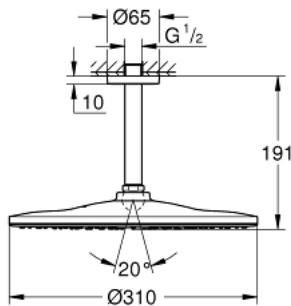

26 560 DL0 RAINSHOWER 310 НАБІР 142 ММ ВЕРХНЬОГО ДУШУ НАСТЕЛЬНОГО МОНТАЖУ, 1 РЕЖИМ СТРУМЕНЮ

ОПИС ПРОДУКТУ

- Колір: теплий захід сонця матовий
- складається із:
- верхній душ Rainshower 310
- режим струменю GROHE PureRain
- максимальна витрата (при 3 бар): 7,5 л/хв
- душовий 142 мм настельний кронштейн Rainshower
- GROHE EcoJoy – технологія неперевершеного потоку при економному використанні води
- GROHE DreamSpray розкішний потік води
- покриття GROHE LongLife
- GROHE SpeedClean – технологія, що запобігає утворенню вапняного нальоту
- Inner WaterGuide - внутрішня ізоляція для захисту поверхні
- може використовуватися із проточним водонагрівачем

26 560 DL0 RAINSHOWER 310 НАБІР 142 ММ ВЕРХНЬОГО ДУШУ НАСТЕЛЬНОГО МОНТАЖУ, 1 РЕЖИМ СТРУМЕНЮ

ЗАПАСНІ ЧАСТИНИ , вересня 2018 – зараз

1: escutcheon (Артикул запчастини 11741DL0)

2: Волокнистий ущільнювач Ø 18,5 x Ø 12 x 2 (Артикул запчастини 0138900 М)