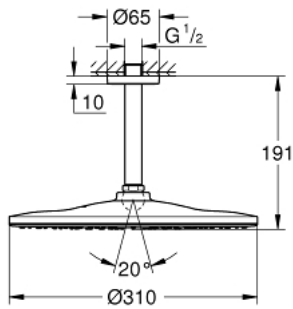

26 560 GL0 RAINSHOWER MONO 310 НАБІР 142 ММ ВЕРХНЬОГО ДУШУ НАСТЕЛЬНОГО МОНТАЖУ, 1 РЕЖИМ СТРУМЕНЮ

ОПИС ПРОДУКТУ

- Колір: холодний світанок
- складається із:
 - верхній душ Rainshower 310
 - режим струменю GROHE PureRain
 - максимальна витрата (при 3 бар): 7,5 л/хв
 - душовий 142 мм настельний кронштейн Rainshower
 - GROHE EcoJoy – технологія неперевершеного потоку при економному використанні води
 - GROHE DreamSpray розкішний потік води
 - покриття GROHE LongLife
 - GROHE SpeedClean – технологія, що запобігає утворенню вапняного нальоту
 - Inner WaterGuide - внутрішня ізоляція для захисту поверхні
 - може використовуватися із проточним водонагрівачем

26 560 GL0 RAINSHOWER MONO 310 НАБІР 142 ММ ВЕРХНЬОГО ДУШУ НАСТЕЛЬНОГО МОНТАЖУ, 1 РЕЖИМ СТРУМЕНЮ

ЗАПАСНІ ЧАСТИНИ , вересня 2018 – зараз

1: escutcheon (Артикул запчастини 11741GL0)

2: Волокнистий ущільнювач Ø 18,5 x Ø 12 x 2 (Артикул запчастини 0138900 M)

3: Фільтр для затримання бруду (Артикул запчастини 48007000)