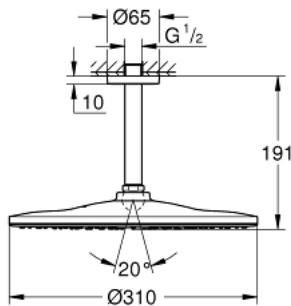

## 26 560 GN0 RAINSHOWER MONO 310 НАБІР 142 ММ ВЕРХНЬОГО ДУШУ НАСТЕЛЬНОГО МОНТАЖУ, 1 РЕЖИМ СТРУМЕНЮ

### ОПИС ПРОДУКТУ

- Колір: холодний світлянок матовий
- складається із:
- верхній душ Rainshower 310
- режим струменю GROHE PureRain
- максимальна витрата (при 3 бар): 7,5 л/хв
- душовий 142 мм настільний кронштейн Rainshower
- GROHE EcoJoy – технологія неперевершеного потоку при економному використанні води
- GROHE DreamSpray розкішний потік води
- покриття GROHE LongLife
- GROHE SpeedClean – технологія, що запобігає утворенню вапняного нальоту
- Inner WaterGuide - внутрішня ізоляція для захисту поверхні
- може використовуватися із проточним водонагрівачем