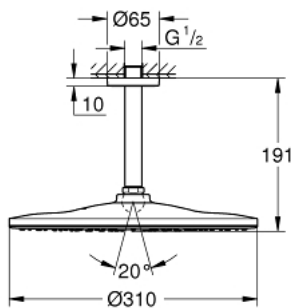

26 560 MG0 RAINSHOWER MONO 310 НАБІР 142 ММ ВЕРХНЬОГО ДУШУ НАСТЕЛЬНОГО МОНТАЖУ, 1 РЕЖИМ СТРУМЕНЮ

ОПИС ПРОДУКТУ

- Колір: satin graphite
- складається із:
- верхній душ Rainshower 310
- режим струменю GROHE PureRain
- максимальна витрата (при 3 бар): 7,5 л/хв
- душовий 142 мм настільний кронштейн Rainshower
- GROHE EcoJoy – технологія неперевершеного потоку при економному використанні води
- GROHE DreamSpray розкішний потік води
- покриття GROHE LongLife
- GROHE SpeedClean – технологія, що запобігає утворенню вапняного нальоту
- Inner WaterGuide - внутрішня ізоляція для захисту поверхні
- може використовуватися із проточним водонагрівачем

26 560 MG0 RAINSHOWER MONO 310 НАБІР 142 ММ ВЕРХНЬОГО ДУШУ НАСТЕЛЬНОГО МОНТАЖУ, 1 РЕЖИМ СТРУМЕНЮ

ЗАПАСНІ ЧАСТИНИ , жовтня 2022 – зараз

1: escutcheon (Артикул запчастини 11741MG0)

2: Волокнистий ущільнювач Ø 18,5 x Ø 12 x 2 (Артикул запчастини 0138900 М)

3: Фільтр для затримання бруду (Артикул запчастини 48007000)