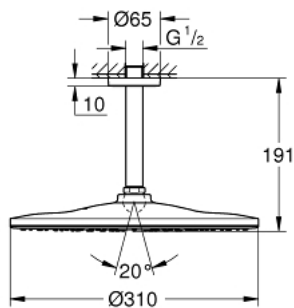

26 560 MS0 RAINSHOWER MONO 310 НАБІР 142 ММ ВЕРХНЬОГО ДУШУ НАСТЕЛЬНОГО МОНТАЖУ, 1 РЕЖИМ СТРУМЕНЮ

ОПИС ПРОДУКТУ

- Колір: satin steel
- складається із:
- верхній душ Rainshower 310
- режим струменю GROHE PureRain
- максимальна витрата (при 3 бар): 7,5 л/хв
- душовий 142 мм настільний кронштейн Rainshower
- GROHE EcoJoy – технологія неперевершеного потоку при економному використанні води
- GROHE DreamSpray розкішний потік води
- покриття GROHE LongLife
- GROHE SpeedClean – технологія, що запобігає утворенню вапняного нальоту
- Inner WaterGuide - внутрішня ізоляція для захисту поверхні
- може використовуватися із проточним водонагрівачем

26 560 MS0 RAINSHOWER MONO 310 НАБІР 142 ММ ВЕРХНЬОГО ДУШУ НАСТЕЛЬНОГО МОНТАЖУ, 1 РЕЖИМ СТРУМЕНЮ

ЗАПАСНІ ЧАСТИНИ , жовтня 2022 – зараз

1: escutcheon (Артикул запчастини 11741MS0)

2: Волокнистий ущільнювач Ø 18,5 x Ø 12 x 2 (Артикул запчастини 0138900 М)

3: Фільтр для затримання бруду (Артикул запчастини 48007000)