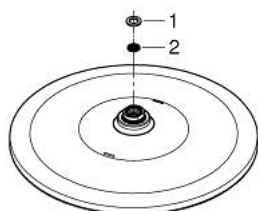

### ОПИС ПРОДУКТУ

- Колір: хром
- режим струменю GROHE PureRain
- maximum flow rate (at 3 bar): 19 l/min
- хромована душова поверхня
- шаровий шарнір із кутом повороту  $\pm 10^\circ$
- з'єднувальна різьба  $\frac{1}{2}$ "
- GROHE DreamSpray розкішний потік води
- GROHE SpeedClean – технологія, що запобігає утворенню вапняного нальоту
- Inner WaterGuide - внутрішня ізоляція для захисту поверхні
- може використовуватися із проточним водонагрівачем

### ЗАПАСНІ ЧАСТИНИ , січня 2018 – зараз

- 1: Волокнистий ущільнювач Ø 18,5 x Ø 12 x 2 (Артикул запчастини 0138900 M)
- 2: Фільтр для затримання бруду (Артикул запчастини 48007000)