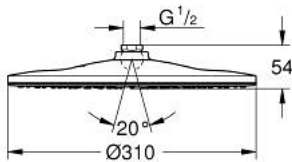

## 26 561 000 RAINSHOWER MONO 310 ВЕРХНІЙ ДУШ ІЗ 1 РЕЖИМОМ СТРУМЕНЮ

### ОПИС ПРОДУКТУ

- Колір: хром
- режим струменю GROHE PureRain
- maximum flow rate (at 3 bar): 19 l/min
- хромована душова поверхня
- шаровий шарнір із кутом повороту  $\pm 10^\circ$
- з'єднувальна різьба  $\frac{1}{2}$ "
- GROHE DreamSpray розкішний потік води
- GROHE SpeedClean – технологія, що запобігає утворенню вапняного нальоту
- Inner WaterGuide - внутрішня ізоляція для захисту поверхні
- може використовуватися із проточним водонагрівачем

### ЗАПАСНІ ЧАСТИНИ , січня 2018 – зараз

- 1: Волокнистий ущільнювач Ø 18,5 x Ø 12 x 2 (Артикул запчастини 0138900 M)
- 2: Фільтр для затримання бруду (Артикул запчастини 48007000)