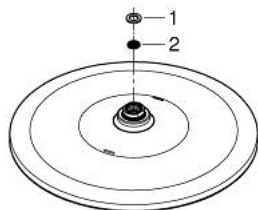

26 561 LS0 RAINSHOWER MONO 310 ВЕРХНІЙ ДУШ ІЗ 1 РЕЖИМОМ СТРУМЕНЮ

ОПИС ПРОДУКТУ

- Колір: Білий місяць
- режим струменю GROHE PureRain
- maximum flow rate (at 3 bar): 19 l/min
- душовою голівкою кольору "Білий місяць"
- шаровий шарнір із кутом повороту $\pm 10^\circ$
- з'єднувальна різьба $\frac{1}{2}$ "
- GROHE DreamSpray розкішний потік води
- покриття GROHE LongLife
- GROHE SpeedClean – технологія, що запобігає утворенню вапняного нальоту
- Inner WaterGuide - внутрішня ізоляція для захисту поверхні
- може використовуватися із проточним водонагрівачем

26 561 LS0 RAINSHOWER MONO 310 ВЕРХНІЙ ДУШ ІЗ 1 РЕЖИМОМ СТРУМЕНЮ

ЗАПАСНІ ЧАСТИНИ , січня 2018 – зараз

- 1: Волокнистий ущільнювач Ø 18,5 x Ø 12 x 2 (Артикул запчастини 0138900 M)
- 2: Фільтр для затримання бруду (Артикул запчастини 48007000)