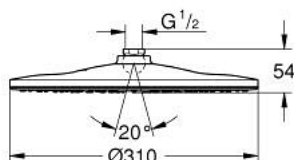

26 561 LS0 RAINSHOWER MONO 310 ВЕРХНІЙ ДУШ ІЗ 1 РЕЖИМОМ СТРУМЕНЮ

ОПИС ПРОДУКТУ

- Колір: Білий місяць
- режим струменю GROHE PureRain
- maximum flow rate (at 3 bar): 19 l/min
- душовою голівкою кольору "Білий місяць"
- шаровий шарнір із кутом повороту $\pm 10^\circ$
- з'єднувальна різьба $\frac{1}{2}$ "
- GROHE DreamSpray розкішний потік води
- покриття GROHE LongLife
- GROHE SpeedClean – технологія, що запобігає утворенню вапняного нальоту
- Inner WaterGuide - внутрішня ізоляція для захисту поверхні
- може використовуватися із проточним водонагрівачем

26 561 LS0 RAINSHOWER MONO 310 ВЕРХНІЙ ДУШ ІЗ 1 РЕЖИМОМ СТРУМЕНЮ

ЗАПАСНІ ЧАСТИНИ , січня 2018 – зараз

- 1: Волокнистий ущільнювач Ø 18,5 x Ø 12 x 2 (Артикул запчастини 0138900 M)
- 2: Фільтр для затримання бруду (Артикул запчастини 48007000)