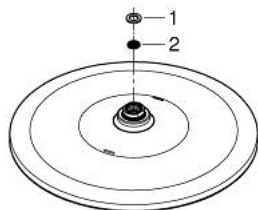

26 562 000 RAINSHOWER MONO 310 ВЕРХНІЙ ДУШ ІЗ 1 РЕЖИМОМ СТРУМЕНЮ

ОПИС ПРОДУКТУ

- Колір: хром
- режим струменю GROHE PureRain
- максимальна витрата (при 3 бар): 7,5 л/хв
- хромована душова поверхня
- шаровий шарнір із кутом повороту $\pm 10^\circ$
- з'єднувальна різьба $\frac{1}{2}$ "
- GROHE EcoJoy – технологія неперевершеного потоку при економному використанні води
- GROHE DreamSpray розкішний потік води
- GROHE LongLife поверхня
- GROHE SpeedClean – технологія, що запобігає утворенню вапняного нальоту
- Inner WaterGuide - внутрішня ізоляція для захисту поверхні
- може використовуватися із проточним водонагрівачем
- мінімальний рекомендований тиск 1.0 бар

26 562 000 RAINSHOWER MONO 310 ВЕРХНІЙ ДУШ ІЗ 1 РЕЖИМОМ СТРУМЕНЮ

ЗАПАСНІ ЧАСТИНИ , січня 2018 – зараз

- 1: Волокнистий ущільнювач Ø 18,5 x Ø 12 x 2 (Артикул запчастини 0138900 М)
- 2: Фільтр для затримання бруду (Артикул запчастини 48007000)