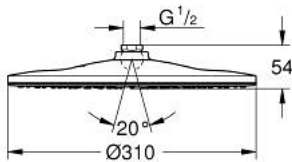

26 562 000 RAINSHOWER MONO 310 ВЕРХНІЙ ДУШ ІЗ 1 РЕЖИМОМ СТРУМЕНЮ

ОПИС ПРОДУКТУ

- Колір: хром
- режим струменю GROHE PureRain
- максимальна витрата (при 3 бар): 7,5 л/хв
- хромована душова поверхня
- шаровий шарнір із кутом повороту $\pm 10^\circ$
- з'єднувальна різьба $\frac{1}{2}$ "
- GROHE EcoJoy – технологія неперевершеного потоку при економному використанні води
- GROHE DreamSpray розкішний потік води
- GROHE LongLife поверхня
- GROHE SpeedClean – технологія, що запобігає утворенню вапняного нальоту
- Inner WaterGuide - внутрішня ізоляція для захисту поверхні
- може використовуватися із проточним водонагрівачем
- мінімальний рекомендований тиск 1.0 бар

26 562 000 RAINSHOWER MONO 310 ВЕРХНІЙ ДУШ ІЗ 1 РЕЖИМОМ СТРУМЕНЮ

ЗАПАСНІ ЧАСТИНИ , січня 2018 – зараз

- 1: Волокнистий ущільнювач Ø 18,5 x Ø 12 x 2 (Артикул запчастини 0138900 М)
- 2: Фільтр для затримання бруду (Артикул запчастини 48007000)