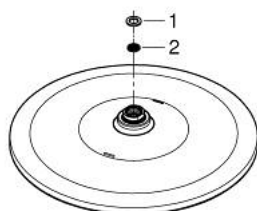

26 562 LS0 RAINSHOWER MONO 310 ВЕРХНІЙ ДУШ ІЗ 1 РЕЖИМОМ СТРУМЕНЮ

ОПИС ПРОДУКТУ

- Колір: Білий місяць
- режим струменю GROHE PureRain
- максимальна витрата (при 3 бар): 7,5 л/хв
- душовою голівкою кольору "Білий місяць"
- шаровий шарнір із кутом повороту $\pm 10^\circ$
- з'єднувальна різьба $\frac{1}{2}$ "
- GROHE EcoJoy – технологія неперевершеного потоку при економному використанні води
- GROHE DreamSpray розкішний потік води
- покриття GROHE LongLife
- GROHE SpeedClean – технологія, що запобігає утворенню вапняного нальоту
- Inner WaterGuide - внутрішня ізоляція для захисту поверхні
- може використовуватися із проточним водонагрівачем
- мінімальний рекомендований тиск 1.0 бар

26 562 LS0 RAINSHOWER MONO 310 ВЕРХНІЙ ДУШ ІЗ 1 РЕЖИМОМ СТРУМЕНЮ

ЗАПАСНІ ЧАСТИНИ , січня 2018 – зараз

- 1: Волокнистий ущільнювач Ø 18,5 x Ø 12 x 2 (Артикул запчастини 0138900 M)
- 2: Фільтр для затримання бруду (Артикул запчастини 48007000)