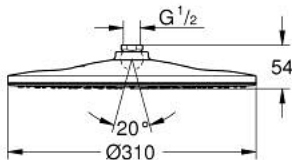

26 562 LS0 RAINSHOWER MONO 310 ВЕРХНІЙ ДУШ ІЗ 1 РЕЖИМОМ СТРУМЕНЮ

ОПИС ПРОДУКТУ

- Колір: Білий місяць
- режим струменю GROHE PureRain
- максимальна витрата (при 3 бар): 7,5 л/хв
- душовою голівкою кольору "Білий місяць"
- шаровий шарнір із кутом повороту $\pm 10^\circ$
- з'єднувальна різьба $\frac{1}{2}$ "
- GROHE EcoJoy – технологія неперевершеного потоку при економному використанні води
- GROHE DreamSpray розкішний потік води
- покриття GROHE LongLife
- GROHE SpeedClean – технологія, що запобігає утворенню вапняного нальоту
- Inner WaterGuide - внутрішня ізоляція для захисту поверхні
- може використовуватися із проточним водонагрівачем
- мінімальний рекомендований тиск 1.0 бар

26 562 LS0 RAINSHOWER MONO 310 ВЕРХНІЙ ДУШ ІЗ 1 РЕЖИМОМ СТРУМЕНЮ

ЗАПАСНІ ЧАСТИНИ , січня 2018 – зараз

- 1: Волокнистий ущільнювач Ø 18,5 x Ø 12 x 2 (Артикул запчастини 0138900 M)
- 2: Фільтр для затримання бруду (Артикул запчастини 48007000)