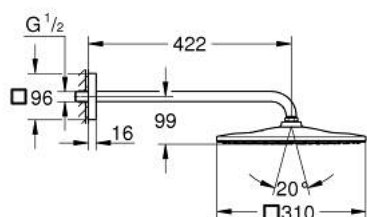

26 563 000 RAINSHOWER MONO 310 CUBE НАБІР 422 ММ ВЕРХНЬОГО ДУШУ, 1 РЕЖИМ СТРУМЕНЮ

ОПИС ПРОДУКТУ

- Колір: хром
- складається із:
 - верхнього душу Rainshower 310, хромована душова поверхня (26 567)
 - режим струменю GROHE PureRain
 - maximum flow rate (at 3 bar): 19 l/min
 - 422 мм душовий кронштейн Rainshower (26 145 000)
- GROHE DreamSpray розкішний потік води
- GROHE LongLife поверхня
- GROHE SpeedClean – технологія, що запобігає утворенню вапняного нальоту
- Inner WaterGuide - внутрішня ізоляція для захисту поверхні
- може використовуватися із проточним водонагрівачем

26 563 000 RAINSHOWER MONO 310 CUBE НАБІР 422 ММ ВЕРХНЬОГО ДУШУ, 1 РЕЖИМ СТРУМЕНЮ

ЗАПАСНІ ЧАСТИНИ , січня 2018 – зараз

1: Волокнистий ущільнювач Ø 18,5 x Ø 12 x 2 (Артикул запчастини 0138900 М)

2: Фільтр для затримання бруду (Артикул запчастини 48007000)