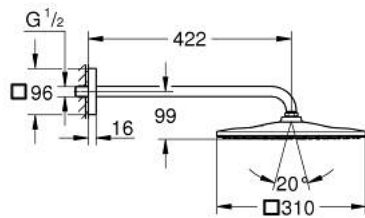

26 564 000 RAINSHOWER MONO 310 CUBE НАБІР 422 ММ ВЕРХНЬОГО ДУШУ, 1 РЕЖИМ СТРУМЕНЮ

ОПИС ПРОДУКТУ

- Колір: хром
- складається із:
 - верхній душ Rainshower 310
 - режим струменю GROHE PureRain
 - максимальна витрата (при 3 бар): 7,5 л/хв
 - 422 мм душовий кронштейн Rainshower (26 145 000)
 - GROHE EcoJoy – технологія неперевершеного потоку при економному використанні води
 - GROHE DreamSpray розкішний потік води
 - GROHE LongLife поверхня
 - GROHE SpeedClean – технологія, що запобігає утворенню вапняного нальоту
 - Inner WaterGuide - внутрішня ізоляція для захисту поверхні
 - може використовуватися із проточним водонагрівачем

26 564 000 RAINSHOWER MONO 310 CUBE НАБІР 422 ММ ВЕРХНЬОГО ДУШУ, 1 РЕЖИМ СТРУМЕНЮ

ЗАПАСНІ ЧАСТИНИ , січня 2018 – зараз

1: Волокнистий ущільнювач Ø 18,5 x Ø 12 x 2 (Артикул запчастини 0138900 М)

2: Фільтр для затримання бруду (Артикул запчастини 48007000)