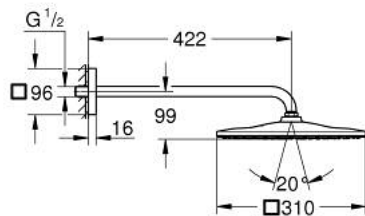

## 26 564 243 0 RAINSHOWER MONO 310 CUBE НАБІР 422 ММ ВЕРХНЬОГО ДУШУ, 1 РЕЖИМ СТРУМЕНЮ

### ОПИС ПРОДУКТУ

- Колір: матовий чорний
- складається із:
  - верхній душ Rainshower 310
  - режим струменю GROHE PureRain
  - максимальна витрата (при 3 бар): 7,5 л/хв
  - душовий кронштейн 422 мм
  - GROHE EcoJoy – технологія неперевершеного потоку при економному використанні води
  - GROHE DreamSpray розкішний потік води
  - GROHE SpeedClean – технологія, що запобігає утворенню вапняного нальоту
  - Inner WaterGuide - внутрішня ізоляція для захисту поверхні
- може використовуватися із проточним водонагрівачем

26 564 243 0 RAINSHOWER MONO 310 CUBE НАБІР 422 ММ ВЕРХНЬОГО ДУШУ, 1  
РЕЖИМ СТРУМЕНЮ

**ЗАПАСНІ ЧАСТИНИ** , травня 2024 – зараз

1: Волокнистий ущільнювач Ø 18,5 x Ø 12 x 2 (Артикул запчастини 0138900 М)

2: Фільтр для затримання бруду (Артикул запчастини 48007000)