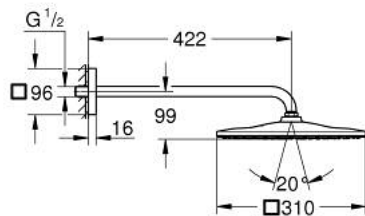

## 26 564 A00 RAINSHOWER MONO 310 CUBE НАБІР 422 ММ ВЕРХНЬОГО ДУШУ, 1 РЕЖИМ СТРУМЕНЮ

### ОПИС ПРОДУКТУ

- Колір: графіт темний
- складається із:
  - верхній душ Rainshower 310
  - режим струменю GROHE PureRain
  - максимальна витрата (при 3 бар): 7,5 л/хв
  - душовий кронштейн 422 мм
  - GROHE EcoJoy – технологія неперевершеного потоку при економному використанні води
  - GROHE DreamSpray розкішний потік води
  - покриття GROHE LongLife
  - GROHE SpeedClean – технологія, що запобігає утворенню вапняного нальоту
  - Inner WaterGuide - внутрішня ізоляція для захисту поверхні
  - може використовуватися із проточним водонагрівачем

### ЗАПАСНІ ЧАСТИНИ , вересня 2018 – зараз

1: Волокнистий ущільнювач Ø 18,5 x Ø 12 x 2 (Артикул запчастини 0138900 М)

2: Фільтр для затримання бруду (Артикул запчастини 48007000)