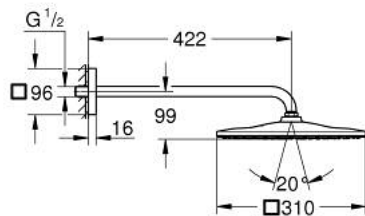

26 564 AL0 RAINSHOWER MONO 310 CUBE НАБІР 422 ММ ВЕРХНЬОГО ДУШУ, 1 РЕЖИМ СТРУМЕНЮ

ОПИС ПРОДУКТУ

- Колір: графіт темний матовий
- складається із:
 - верхній душ Rainshower 310
 - режим струменю GROHE PureRain
 - максимальна витрата (при 3 бар): 7,5 л/хв
 - душовий кронштейн 422 мм
 - GROHE EcoJoy – технологія неперевершеного потоку при економному використанні води
 - GROHE DreamSpray розкішний потік води
 - покриття GROHE LongLife
 - GROHE SpeedClean – технологія, що запобігає утворенню вапняного нальоту
 - Inner WaterGuide - внутрішня ізоляція для захисту поверхні
 - може використовуватися із проточним водонагрівачем

26 564 AL0 RAINSHOWER MONO 310 CUBE НАБІР 422 ММ ВЕРХНЬОГО ДУШУ, 1 РЕЖИМ СТРУМЕНЮ

ЗАПАСНІ ЧАСТИНИ, вересня 2018 – зараз

1: Волокнистий ущільнювач Ø 18,5 x Ø 12 x 2 (Артикул запчастини 0138900 M)

2: Фільтр для затримання бруду (Артикул запчастини 48007000)