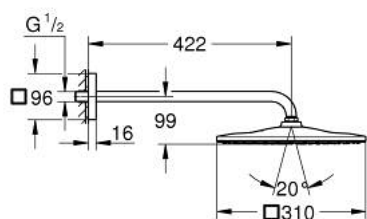

## 26 564 DA0 RAINSHOWER MONO 310 CUBE НАБІР 422 ММ ВЕРХНЬОГО ДУШУ, 1 РЕЖИМ СТРУМЕНЮ

### ОПИС ПРОДУКТУ

- Колір: теплий захід сонця
- складається із:
  - верхній душ Rainshower 310
  - режим струменю GROHE PureRain
  - максимальна витрата (при 3 бар): 7,5 л/хв
  - душовий кронштейн 422 мм
  - GROHE EcoJoy – технологія неперевершеного потоку при економному використанні води
  - GROHE DreamSpray розкішний потік води
  - покриття GROHE LongLife
  - GROHE SpeedClean – технологія, що запобігає утворенню вапняного нальоту
  - Inner WaterGuide - внутрішня ізоляція для захисту поверхні
  - може використовуватися із проточним водонагрівачем

## 26 564 DA0 RAINSHOWER MONO 310 CUBE НАБІР 422 ММ ВЕРХНЬОГО ДУШУ, 1 РЕЖИМ СТРУМЕНЮ

**ЗАПАСНІ ЧАСТИНИ**, вересня 2018 – зараз

1: Волокнистий ущільнювач Ø 18,5 x Ø 12 x 2 (Артикул запчастини 0138900 М)

2: Фільтр для затримання бруду (Артикул запчастини 48007000)