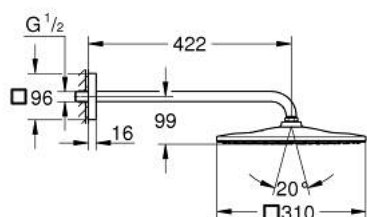

26 564 DC0 RAINSHOWER MONO 310 CUBE НАБІР 422 ММ ВЕРХНЬОГО ДУШУ, 1 РЕЖИМ СТРУМЕНЮ

ОПИС ПРОДУКТУ

- Колір: суперсталь
- складається із:
 - верхній душ Rainshower 310
 - режим струменю GROHE PureRain
 - максимальна витрата (при 3 бар): 7,5 л/хв
 - душовий кронштейн 422 мм
 - GROHE EcoJoy – технологія неперевершеного потоку при економному використанні води
 - GROHE DreamSpray розкішний потік води
 - покриття GROHE LongLife
 - GROHE SpeedClean – технологія, що запобігає утворенню вапняного нальоту
 - Inner WaterGuide - внутрішня ізоляція для захисту поверхні
 - може використовуватися із проточним водонагрівачем

26 564 DC0 RAINSHOWER MONO 310 CUBE НАБІР 422 ММ ВЕРХНЬОГО ДУШУ, 1 РЕЖИМ СТРУМЕНЮ

ЗАПАСНІ ЧАСТИНИ , липня 2018 – зараз

1: Волокнистий ущільнювач Ø 18,5 x Ø 12 x 2 (Артикул запчастини 0138900 М)

2: Фільтр для затримання бруду (Артикул запчастини 48007000)