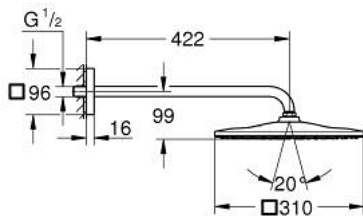

## 26 564 DL0 RAINSHOWER MONO 310 CUBE НАБІР 422 ММ ВЕРХНЬОГО ДУШУ, 1 РЕЖИМ СТРУМЕНЮ

### ОПИС ПРОДУКТУ

- Колір: теплий захід сонця матовий
- складається із:
  - верхній душ Rainshower 310
  - режим струменю GROHE PureRain
  - максимальна витрата (при 3 бар): 7,5 л/хв
  - душовий кронштейн 422 мм
  - GROHE EcoJoy – технологія неперевершеного потоку при економному використанні води
  - GROHE DreamSpray розкішний потік води
  - покриття GROHE LongLife
  - GROHE SpeedClean – технологія, що запобігає утворенню вапняного нальоту
  - Inner WaterGuide - внутрішня ізоляція для захисту поверхні
  - може використовуватися із проточним водонагрівачем

## 26 564 DL0 RAINSHOWER MONO 310 CUBE НАБІР 422 ММ ВЕРХНЬОГО ДУШУ, 1 РЕЖИМ СТРУМЕНЮ

**ЗАПАСНІ ЧАСТИНИ**, вересня 2018 – зараз

1: Волокнистий ущільнювач Ø 18,5 x Ø 12 x 2 (Артикул запчастини 0138900 M)

2: Фільтр для затримання бруду (Артикул запчастини 48007000)