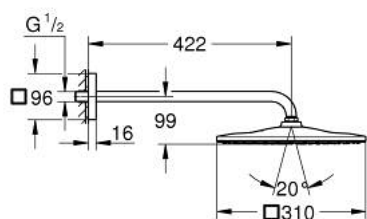

26 564 GN0 RAINSHOWER MONO 310 CUBE НАБІР 422 ММ ВЕРХНЬОГО ДУШУ, 1 РЕЖИМ СТРУМЕНЮ

ОПИС ПРОДУКТУ

- Колір: холодний світанок матовий
- складається із:
 - верхній душ Rainshower 310
 - режим струменю GROHE PureRain
 - максимальна витрата (при 3 бар): 7,5 л/хв
 - душовий кронштейн 422 мм
 - GROHE EcoJoy – технологія неперевершеного потоку при економному використанні води
 - GROHE DreamSpray розкішний потік води
 - покриття GROHE LongLife
 - GROHE SpeedClean – технологія, що запобігає утворенню вапняного нальоту
 - Inner WaterGuide - внутрішня ізоляція для захисту поверхні
 - може використовуватися із проточним водонагрівачем

26 564 GN0 RAINSHOWER MONO 310 CUBE НАБІР 422 ММ ВЕРХНЬОГО ДУШУ, 1 РЕЖИМ СТРУМЕНЮ

ЗАПАСНІ ЧАСТИНИ, вересня 2018 – зараз

1: Волокнистий ущільнювач Ø 18,5 x Ø 12 x 2 (Артикул запчастини 0138900 M)

2: Фільтр для затримання бруду (Артикул запчастини 48007000)