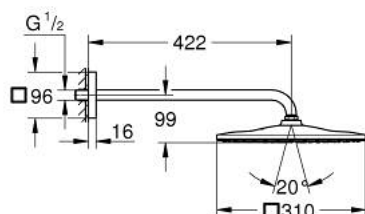

26 564 KF0 RAINSHOWER MONO 310 CUBE НАБІР 422 ММ ВЕРХНЬОГО ДУШУ, 1 РЕЖИМ СТРУМЕНЮ

ОПИС ПРОДУКТУ

- Колір: фантомний чорний
- складається із:
 - верхній душ Rainshower 310
 - режим струменю GROHE PureRain
 - максимальна витрата (при 3 бар): 7,5 л/хв
 - душовий кронштейн 422 мм
 - GROHE EcoJoy – технологія неперевершеного потоку при економному використанні води
 - GROHE DreamSpray розкішний потік води
 - GROHE SpeedClean – технологія, що запобігає утворенню вапняного нальоту
 - Inner WaterGuide - внутрішня ізоляція для захисту поверхні
- може використовуватися із проточним водонагрівачем

26 564 KF0 RAINSHOWER MONO 310 CUBE НАБІР 422 ММ ВЕРХНЬОГО ДУШУ, 1 РЕЖИМ СТРУМЕНЮ

ЗАПАСНІ ЧАСТИНИ, квітня 2020 – зараз

1: Волокнистий ущільнювач Ø 18,5 x Ø 12 x 2 (Артикул запчастини 0138900 M)

2: Фільтр для затримання бруду (Артикул запчастини 48007000)