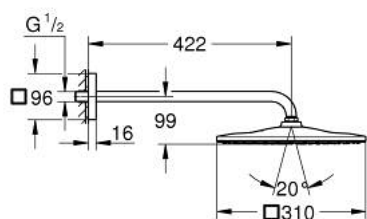

## 26 564 MG0 RAINSHOWER MONO 310 CUBE НАБІР 422 ММ ВЕРХНЬОГО ДУШУ, 1 РЕЖИМ СТРУМЕНЮ

### ОПИС ПРОДУКТУ

- Колір: satin graphite
- складається із:
  - верхній душ Rainshower 310
  - режим струменю GROHE PureRain
  - максимальна витрата (при 3 бар): 7,5 л/хв
  - душовий кронштейн 422 мм
- GROHE EcoJoy – технологія неперевершеного потоку при економному використанні води
- GROHE DreamSpray розкішний потік води
- покриття GROHE LongLife
- GROHE SpeedClean – технологія, що запобігає утворенню вапняного нальоту
- Inner WaterGuide - внутрішня ізоляція для захисту поверхні
- може використовуватися із проточним водонагрівачем

### ЗАПАСНІ ЧАСТИНИ , жовтня 2022 – зараз

1: Волокнистий ущільнювач Ø 18,5 x Ø 12 x 2 (Артикул запчастини 0138900 М)

2: Фільтр для затримання бруду (Артикул запчастини 48007000)