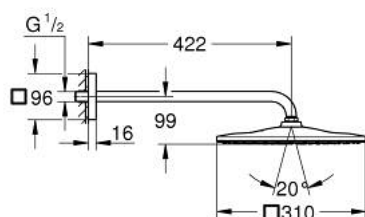

26 564 MS0 RAINSHOWER MONO 310 CUBE НАБІР 422 ММ ВЕРХНЬОГО ДУШУ, 1 РЕЖИМ СТРУМЕНЮ

ОПИС ПРОДУКТУ

- Колір: satin steel
- складається із:
 - верхній душ Rainshower 310
 - режим струменю GROHE PureRain
 - максимальна витрата (при 3 бар): 7,5 л/хв
 - душовий кронштейн 422 мм
- GROHE EcoJoy – технологія неперевершеного потоку при економному використанні води
- GROHE DreamSpray розкішний потік води
- покриття GROHE LongLife
- GROHE SpeedClean – технологія, що запобігає утворенню вапняного нальоту
- Inner WaterGuide - внутрішня ізоляція для захисту поверхні
- може використовуватися із проточним водонагрівачем

26 564 MS0 RAINSHOWER MONO 310 CUBE НАБІР 422 ММ ВЕРХНЬОГО ДУШУ, 1 РЕЖИМ СТРУМЕНЮ

ЗАПАСНІ ЧАСТИНИ , жовтня 2022 – зараз

1: Волокнистий ущільнювач Ø 18,5 x Ø 12 x 2 (Артикул запчастини 0138900 М)

2: Фільтр для затримання бруду (Артикул запчастини 48007000)