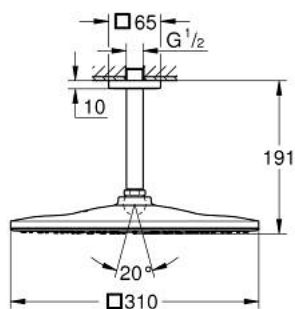

26 565 000 RAINSHOWER MONO 310 CUBE НАБІР 142 ММ ВЕРХНЬОГО ДУШУ НАСТЕЛЬНОГО МОНТАЖУ, 1 РЕЖИМ СТРУМЕНЮ

ОПИС ПРОДУКТУ

- Колір: хром
- складається із:
 - верхнього душу Rainshower 310, хромована душова поверхня (26 567)
 - режим струменю GROHE PureRain
 - maximum flow rate (at 3 bar): 19 l/min
 - душовий 142 мм настельний кронштейн Rainshower (27 485 000)
 - GROHE DreamSpray розкішний потік води
 - GROHE LongLife поверхня
 - GROHE SpeedClean – технологія, що запобігає утворенню вапняного нальоту
 - Inner WaterGuide - внутрішня ізоляція для захисту поверхні
- може використовуватися із проточним водонагрівачем

26 565 000 **RAINSHOWER MONO 310 CUBE НАБІР 142 ММ ВЕРХНЬОГО ДУШУ
НАСТЕЛЬНОГО МОНТАЖУ, 1 РЕЖИМ СТРУМЕНЮ**

ЗАПАСНІ ЧАСТИНИ, січня 2018 – зараз

1: Розетка (Артикул запчастини 48118000)

2: Волокнистий ущільнювач Ø 18,5 x Ø 12 x 2 (Артикул запчастини 0138900
M)

3: Фільтр для затримання бруду (Артикул запчастини 48007000)