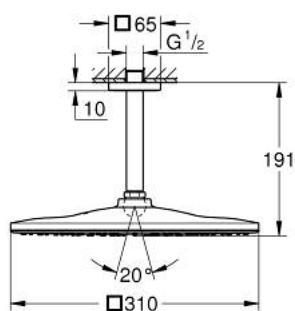

26 566 000 RAINSHOWER MONO 310 CUBE НАБІР 142 ММ ВЕРХНЬОГО ДУШУ НАСТЕЛЬНОГО МОНТАЖУ, 1 РЕЖИМ СТРУМЕНЮ

ОПИС ПРОДУКТУ

- Колір: хром
- складається із:
 - верхній душ Rainshower 310
 - режим струменю GROHE PureRain
 - максимальна витрата (при 3 бар): 7,5 л/хв
- душовий 142 мм настельний кронштейн Rainshower (27 485 000)
- GROHE EcoJoy – технологія неперевершеного потоку при економному використанні води
- GROHE DreamSpray розкішний потік води
- GROHE LongLife поверхня
- GROHE SpeedClean – технологія, що запобігає утворенню вапняного нальоту
- Inner WaterGuide - внутрішня ізоляція для захисту поверхні
- може використовуватися із проточним водонагрівачем

26 566 000 **RAINSHOWER MONO 310 CUBE НАБІР 142 ММ ВЕРХНЬОГО ДУШУ
НАСТЕЛЬНОГО МОНТАЖУ, 1 РЕЖИМ СТРУМЕНЮ**

ЗАПАСНІ ЧАСТИНИ, січня 2018 – зараз

1: Розетка (Артикул запчастини 48118000)

2: Волокнистий ущільнювач Ø 18,5 x Ø 12 x 2 (Артикул запчастини 0138900
M)

3: Фільтр для затримання бруду (Артикул запчастини 48007000)