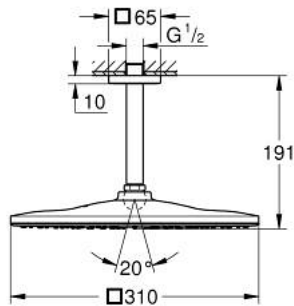

26 566 243 0 RAINSHOWER MONO 310 CUBE НАБІР 142 ММ ВЕРХНЬОГО ДУШУ НАСТЕЛЬНОГО МОНТАЖУ, 1 РЕЖИМ СТРУМЕНЮ

ОПИС ПРОДУКТУ

- Колір: матовий чорний
- складається із:
- верхній душ Rainshower 310
- режим струменю GROHE PureRain
- максимальна витрата (при 3 бар): 7,5 л/хв
- душовий 142 мм настільний кронштейн Rainshower
- GROHE EcoJoy – технологія неперевершеного потоку при економному використанні води
- GROHE DreamSpray розкішний потік води
- GROHE SpeedClean – технологія, що запобігає утворенню вапняного нальоту
- Inner WaterGuide - внутрішня ізоляція для захисту поверхні
- може використовуватися із проточним водонагрівачем

26 566 243 0 RAINSHOWER MONO 310 CUBE НАБІР 142 ММ ВЕРХНЬОГО ДУШУ НАСТЕЛЬНОГО МОНТАЖУ, 1 РЕЖИМ СТРУМЕНЮ

ЗАПАСНІ ЧАСТИНИ , травня 2024 – зараз

1: Розетка (Артикул запчастини 481182430)

2: Волокнистий ущільнювач Ø 18,5 x Ø 12 x 2 (Артикул запчастини 0138900
M)

3: Фільтр для затримання бруду (Артикул запчастини 48007000)