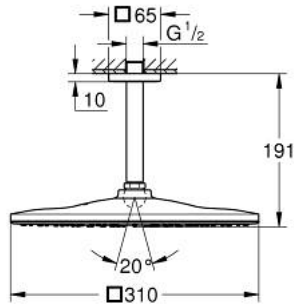

26 566 A00 RAINSHOWER MONO 310 CUBE НАБІР 142 ММ ВЕРХНЬОГО ДУШУ НАСТЕЛЬНОГО МОНТАЖУ, 1 РЕЖИМ СТРУМЕНЮ

ОПИС ПРОДУКТУ

- Колір: графіт темний
- складається із:
- верхній душ Rainshower 310
- режим струменю GROHE PureRain
- максимальна витрата (при 3 бар): 7,5 л/хв
- душовий 142 мм настільний кронштейн Rainshower
- GROHE EcoJoy – технологія неперевершеного потоку при економному використанні води
- GROHE DreamSpray розкішний потік води
- покриття GROHE LongLife
- GROHE SpeedClean – технологія, що запобігає утворенню вапняного нальоту
- Inner WaterGuide - внутрішня ізоляція для захисту поверхні
- може використовуватися із проточним водонагрівачем

26 566 A00 RAINSHOWER MONO 310 CUBE НАБІР 142 ММ ВЕРХНЬОГО ДУШУ НАСТЕЛЬНОГО МОНТАЖУ, 1 РЕЖИМ СТРУМЕНЮ

ЗАПАСНІ ЧАСТИНИ , вересня 2018 – зараз

1: escutcheon US (Артикул запчастини 48118A00)

2: Волокнистий ущільнювач Ø 18,5 x Ø 12 x 2 (Артикул запчастини 0138900 M)