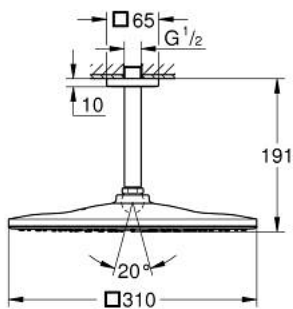

26 566 AL0 RAINSHOWER MONO 310 CUBE НАБІР 142 ММ ВЕРХНЬОГО ДУШУ НАСТЕЛЬНОГО МОНТАЖУ, 1 РЕЖИМ СТРУМЕНЮ

ОПИС ПРОДУКТУ

- Колір: графіт темний матовий
- складається із:
- верхній душ Rainshower 310
- режим струменю GROHE PureRain
- максимальна витрата (при 3 бар): 7,5 л/хв
- душовий 142 мм настельний кронштейн Rainshower
- GROHE EcoJoy – технологія неперевершеного потоку при економному використанні води
- GROHE DreamSpray розкішний потік води
- покриття GROHE LongLife
- GROHE SpeedClean – технологія, що запобігає утворенню вапняного нальоту
- Inner WaterGuide - внутрішня ізоляція для захисту поверхні
- може використовуватися із проточним водонагрівачем

26 566 AL0 RAINSHOWER MONO 310 CUBE НАБІР 142 ММ ВЕРХНЬОГО ДУШУ НАСТЕЛЬНОГО МОНТАЖУ, 1 РЕЖИМ СТРУМЕНЮ

ЗАПАСНІ ЧАСТИНИ , вересня 2018 – зараз

1: Розетка (Артикул запчастини 48118AL0)

2: Волокнистий ущільнювач Ø 18,5 x Ø 12 x 2 (Артикул запчастини 0138900
M)

3: Фільтр для затримання бруду (Артикул запчастини 48007000)