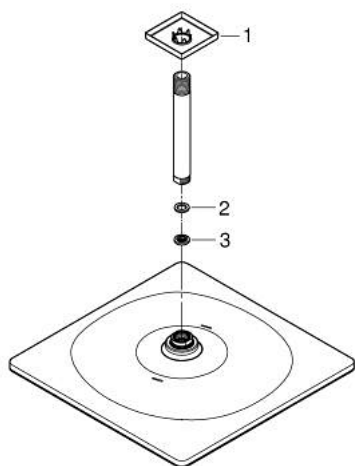

26 566 AL0 RAINSHOWER MONO 310 CUBE НАБІР 142 ММ ВЕРХНЬОГО ДУШУ НАСТЕЛЬНОГО МОНТАЖУ, 1 РЕЖИМ СТРУМЕНЮ

ОПИС ПРОДУКТУ

- Колір: графіт темний матовий
- складається із:
- верхній душ Rainshower 310
- режим струменю GROHE PureRain
- максимальна витрата (при 3 бар): 7,5 л/хв
- душовий 142 мм настельний кронштейн Rainshower
- GROHE EcoJoy – технологія неперевершеного потоку при економному використанні води
- GROHE DreamSpray розкішний потік води
- покриття GROHE LongLife
- GROHE SpeedClean – технологія, що запобігає утворенню вапняного нальоту
- Inner WaterGuide - внутрішня ізоляція для захисту поверхні
- може використовуватися із проточним водонагрівачем

26 566 AL0 RAINSHOWER MONO 310 CUBE НАБІР 142 ММ ВЕРХНЬОГО ДУШУ НАСТЕЛЬНОГО МОНТАЖУ, 1 РЕЖИМ СТРУМЕНЮ

ЗАПАСНІ ЧАСТИНИ , вересня 2018 – зараз

1: Розетка (Артикул запчастини 48118AL0)

2: Волокнистий ущільнювач Ø 18,5 x Ø 12 x 2 (Артикул запчастини 0138900
M)

3: Фільтр для затримання бруду (Артикул запчастини 48007000)