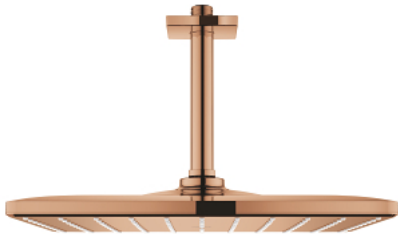

26 566 DA0 RAINSHOWER MONO 310 CUBE НАБІР 142 ММ ВЕРХНЬОГО ДУШУ НАСТЕЛЬНОГО МОНТАЖУ, 1 РЕЖИМ СТРУМЕНЮ

ОПИС ПРОДУКТУ

- Колір: теплий захід сонця
- складається із:
- верхній душ Rainshower 310
- режим струменю GROHE PureRain
- максимальна витрата (при 3 бар): 7,5 л/хв
- душовий 142 мм настельний кронштейн Rainshower
- GROHE EcoJoy – технологія неперевершеного потоку при економному використанні води
- GROHE DreamSpray розкішний потік води
- покриття GROHE LongLife
- GROHE SpeedClean – технологія, що запобігає утворенню вапняного нальоту
- Inner WaterGuide - внутрішня ізоляція для захисту поверхні
- може використовуватися із проточним водонагрівачем

26 566 DA0 RAINSHOWER MONO 310 CUBE НАБІР 142 ММ ВЕРХНЬОГО ДУШУ НАСТЕЛЬНОГО МОНТАЖУ, 1 РЕЖИМ СТРУМЕНЮ

ЗАПАСНІ ЧАСТИНИ , вересня 2018 – зараз

1: Розетка (Артикул запчастини 48118DA0)

2: Волокнистий ущільнювач Ø 18,5 x Ø 12 x 2 (Артикул запчастини 0138900 M)

3: Фільтр для затримання бруду (Артикул запчастини 48007000)