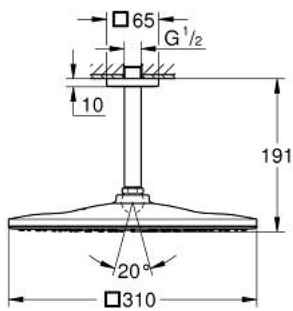

26 566 DA0 RAINSHOWER MONO 310 CUBE НАБІР 142 ММ ВЕРХНЬОГО ДУШУ НАСТЕЛЬНОГО МОНТАЖУ, 1 РЕЖИМ СТРУМЕНЮ

ОПИС ПРОДУКТУ

- Колір: теплий захід сонця
- складається із:
- верхній душ Rainshower 310
- режим струменю GROHE PureRain
- максимальна витрата (при 3 бар): 7,5 л/хв
- душовий 142 мм настельний кронштейн Rainshower
- GROHE EcoJoy – технологія неперевершеного потоку при економному використанні води
- GROHE DreamSpray розкішний потік води
- покриття GROHE LongLife
- GROHE SpeedClean – технологія, що запобігає утворенню вапняного нальоту
- Inner WaterGuide - внутрішня ізоляція для захисту поверхні
- може використовуватися із проточним водонагрівачем

26 566 DA0 RAINSHOWER MONO 310 CUBE НАБІР 142 ММ ВЕРХНЬОГО ДУШУ НАСТЕЛЬНОГО МОНТАЖУ, 1 РЕЖИМ СТРУМЕНЮ

ЗАПАСНІ ЧАСТИНИ , вересня 2018 – зараз

1: Розетка (Артикул запчастини 48118DA0)

2: Волокнистий ущільнювач Ø 18,5 x Ø 12 x 2 (Артикул запчастини 0138900 M)