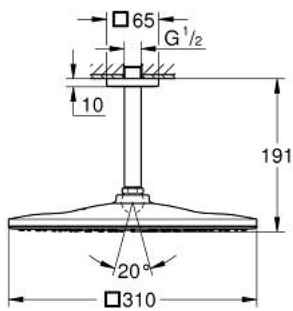

26 566 DC0 RAINSHOWER MONO 310 CUBE НАБІР 142 ММ ВЕРХНЬОГО ДУШУ НАСТЕЛЬНОГО МОНТАЖУ, 1 РЕЖИМ СТРУМЕНЮ

ОПИС ПРОДУКТУ

- Колір: суперсталь
- складається із:
- верхній душ Rainshower 310
- режим струменю GROHE PureRain
- максимальна витрата (при 3 бар): 7,5 л/хв
- душовий 142 мм настельний кронштейн Rainshower
- GROHE EcoJoy – технологія неперевершеного потоку при економному використанні води
- GROHE DreamSpray розкішний потік води
- покриття GROHE LongLife
- GROHE SpeedClean – технологія, що запобігає утворенню вапняного нальоту
- Inner WaterGuide - внутрішня ізоляція для захисту поверхні
- може використовуватися із проточним водонагрівачем

26 566 DC0 RAINSHOWER MONO 310 CUBE НАБІР 142 ММ ВЕРХНЬОГО ДУШУ НАСТЕЛЬНОГО МОНТАЖУ, 1 РЕЖИМ СТРУМЕНЮ

ЗАПАСНІ ЧАСТИНИ , вересня 2018 – зараз

1: Розетка (Артикул запчастини 48118000)

2: Волокнистий ущільнювач Ø 18,5 x Ø 12 x 2 (Артикул запчастини 0138900
M)