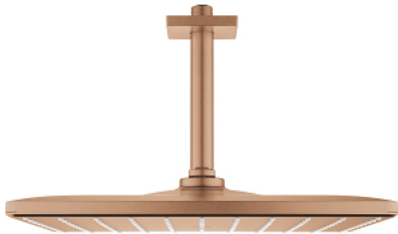

26 566 DL0 RAINSHOWER MONO 310 CUBE НАБІР 142 ММ ВЕРХНЬОГО ДУШУ НАСТЕЛЬНОГО МОНТАЖУ, 1 РЕЖИМ СТРУМЕНЮ

ОПИС ПРОДУКТУ

- Колір: теплий захід сонця матовий
- складається із:
- верхній душ Rainshower 310
- режим струменю GROHE PureRain
- максимальна витрата (при 3 бар): 7,5 л/хв
- душовий 142 мм настельний кронштейн Rainshower
- GROHE EcoJoy – технологія неперевершеного потоку при економному використанні води
- GROHE DreamSpray розкішний потік води
- покриття GROHE LongLife
- GROHE SpeedClean – технологія, що запобігає утворенню вапняного нальоту
- Inner WaterGuide - внутрішня ізоляція для захисту поверхні
- може використовуватися із проточним водонагрівачем

26 566 DL0 RAINSHOWER MONO 310 CUBE НАБІР 142 ММ ВЕРХНЬОГО ДУШУ НАСТЕЛЬНОГО МОНТАЖУ, 1 РЕЖИМ СТРУМЕНЮ

ЗАПАСНІ ЧАСТИНИ , вересня 2018 – зараз

1: Розетка (Артикул запчастини 48118DL0)

2: Волокнистий ущільнювач Ø 18,5 x Ø 12 x 2 (Артикул запчастини 0138900
M)

3: Фільтр для затримання бруду (Артикул запчастини 48007000)