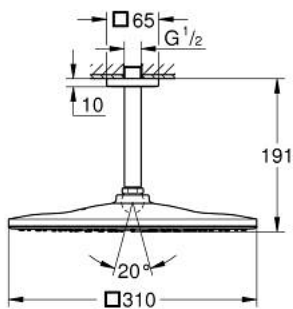

26 566 DL0 RAINSHOWER MONO 310 CUBE НАБІР 142 ММ ВЕРХНЬОГО ДУШУ НАСТЕЛЬНОГО МОНТАЖУ, 1 РЕЖИМ СТРУМЕНЮ

ОПИС ПРОДУКТУ

- Колір: теплий захід сонця матовий
- складається із:
- верхній душ Rainshower 310
- режим струменю GROHE PureRain
- максимальна витрата (при 3 бар): 7,5 л/хв
- душовий 142 мм настельний кронштейн Rainshower
- GROHE EcoJoy – технологія неперевершеного потоку при економному використанні води
- GROHE DreamSpray розкішний потік води
- покриття GROHE LongLife
- GROHE SpeedClean – технологія, що запобігає утворенню вапняного нальоту
- Inner WaterGuide - внутрішня ізоляція для захисту поверхні
- може використовуватися із проточним водонагрівачем

26 566 DL0 RAINSHOWER MONO 310 CUBE НАБІР 142 ММ ВЕРХНЬОГО ДУШУ НАСТЕЛЬНОГО МОНТАЖУ, 1 РЕЖИМ СТРУМЕНЮ

ЗАПАСНІ ЧАСТИНИ , вересня 2018 – зараз

1: Розетка (Артикул запчастини 48118DL0)

2: Волокнистий ущільнювач Ø 18,5 x Ø 12 x 2 (Артикул запчастини 0138900
M)

3: Фільтр для затримання бруду (Артикул запчастини 48007000)