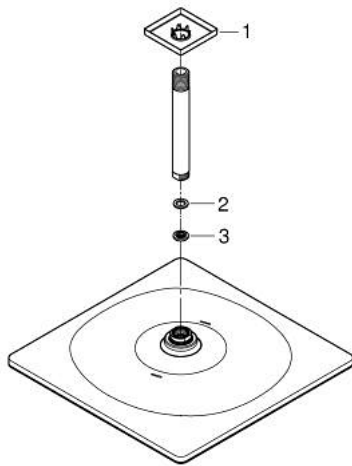

## 26 566 GL0 RAINSHOWER MONO 310 CUBE НАБІР 142 ММ ВЕРХНЬОГО ДУШУ НАСТЕЛЬНОГО МОНТАЖУ, 1 РЕЖИМ СТРУМЕНЮ

### ОПИС ПРОДУКТУ

- Колір: холодний світанок
- складається із:
- верхній душ Rainshower 310
- режим струменю GROHE PureRain
- максимальна витрата (при 3 бар): 7,5 л/хв
- душовий 142 мм настельний кронштейн Rainshower
- GROHE EcoJoy – технологія неперевершеного потоку при економному використанні води
- GROHE DreamSpray розкішний потік води
- покриття GROHE LongLife
- GROHE SpeedClean – технологія, що запобігає утворенню вапняного нальоту
- Inner WaterGuide - внутрішня ізоляція для захисту поверхні
- може використовуватися із проточним водонагрівачем

### ЗАПАСНІ ЧАСТИНИ , вересня 2018 – зараз

1: Розетка (Артикул запчастини 48118GL0)

2: Волокнистий ущільнювач Ø 18,5 x Ø 12 x 2 (Артикул запчастини 0138900 M)

3: Фільтр для затримання бруду (Артикул запчастини 48007000)