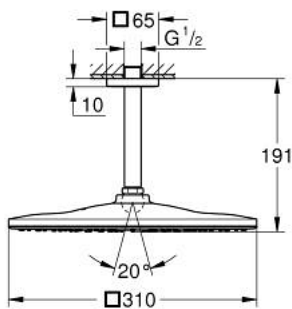

## 26 566 GL0 RAINSHOWER MONO 310 CUBE НАБІР 142 ММ ВЕРХНЬОГО ДУШУ НАСТЕЛЬНОГО МОНТАЖУ, 1 РЕЖИМ СТРУМЕНЮ

### ОПИС ПРОДУКТУ

- Колір: холодний світанок
- складається із:
- верхній душ Rainshower 310
- режим струменю GROHE PureRain
- максимальна витрата (при 3 бар): 7,5 л/хв
- душовий 142 мм настельний кронштейн Rainshower
- GROHE EcoJoy – технологія неперевершеного потоку при економному використанні води
- GROHE DreamSpray розкішний потік води
- покриття GROHE LongLife
- GROHE SpeedClean – технологія, що запобігає утворенню вапняного нальоту
- Inner WaterGuide - внутрішня ізоляція для захисту поверхні
- може використовуватися із проточним водонагрівачем

### ЗАПАСНІ ЧАСТИНИ , вересня 2018 – зараз

1: Розетка (Артикул запчастини 48118GL0)

2: Волокнистий ущільнювач Ø 18,5 x Ø 12 x 2 (Артикул запчастини 0138900 M)

3: Фільтр для затримання бруду (Артикул запчастини 48007000)