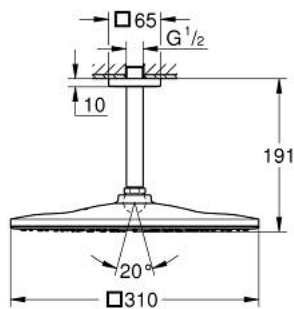

## 26 566 GN0 RAINSHOWER MONO 310 CUBE НАБІР 142 ММ ВЕРХНЬОГО ДУШУ НАСТЕЛЬНОГО МОНТАЖУ, 1 РЕЖИМ СТРУМЕНЮ

### ОПИС ПРОДУКТУ

- Колір: холодний світлянок матовий
- складається із:
- верхній душ Rainshower 310
- режим струменю GROHE PureRain
- максимальна витрата (при 3 бар): 7,5 л/хв
- душовий 142 мм настельний кронштейн Rainshower
- GROHE EcoJoy – технологія неперевершеного потоку при економному використанні води
- GROHE DreamSpray розкішний потік води
- покриття GROHE LongLife
- GROHE SpeedClean – технологія, що запобігає утворенню вапняного нальоту
- Inner WaterGuide - внутрішня ізоляція для захисту поверхні
- може використовуватися із проточним водонагрівачем

### ЗАПАСНІ ЧАСТИНИ , вересня 2018 – зараз

1: Розетка (Артикул запчастини 48118GN0)

2: Волокнистий ущільнювач Ø 18,5 x Ø 12 x 2 (Артикул запчастини 0138900  
M)

3: Фільтр для затримання бруду (Артикул запчастини 48007000)