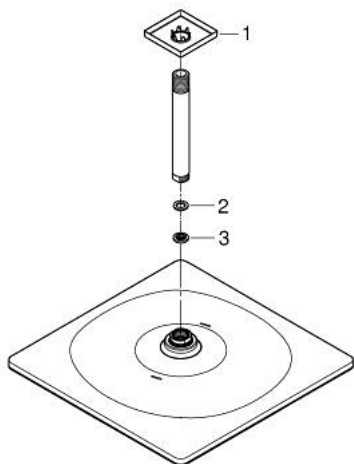

## 26 566 GN0 RAINSHOWER MONO 310 CUBE НАБІР 142 ММ ВЕРХНЬОГО ДУШУ НАСТЕЛЬНОГО МОНТАЖУ, 1 РЕЖИМ СТРУМЕНЮ

### ОПИС ПРОДУКТУ

- Колір: холодний світлянок матовий
- складається із:
- верхній душ Rainshower 310
- режим струменю GROHE PureRain
- максимальна витрата (при 3 бар): 7,5 л/хв
- душовий 142 мм настельний кронштейн Rainshower
- GROHE EcoJoy – технологія неперевершеного потоку при економному використанні води
- GROHE DreamSpray розкішний потік води
- покриття GROHE LongLife
- GROHE SpeedClean – технологія, що запобігає утворенню вапняного нальоту
- Inner WaterGuide - внутрішня ізоляція для захисту поверхні
- може використовуватися із проточним водонагрівачем

### ЗАПАСНІ ЧАСТИНИ , вересня 2018 – зараз

1: Розетка (Артикул запчастини 48118GN0)

2: Волокнистий ущільнювач Ø 18,5 x Ø 12 x 2 (Артикул запчастини 0138900  
M)

3: Фільтр для затримання бруду (Артикул запчастини 48007000)