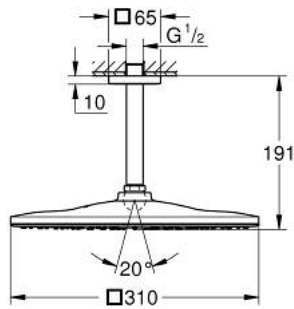

26 566 KF0 RAINSHOWER MONO 310 CUBE НАБІР 142 ММ ВЕРХНЬОГО ДУШУ НАСТЕЛЬНОГО МОНТАЖУ, 1 РЕЖИМ СТРУМЕНЮ

ОПИС ПРОДУКТУ

- Колір: фантомний чорний
- складається із:
- верхній душ Rainshower 310
- режим струменю GROHE PureRain
- максимальна витрата (при 3 бар): 7,5 л/хв
- душовий 142 мм настільний кронштейн Rainshower
- GROHE EcoJoy – технологія неперевершеного потоку при економному використанні води
- GROHE DreamSpray розкішний потік води
- GROHE SpeedClean – технологія, що запобігає утворенню вапняного нальоту
- Inner WaterGuide - внутрішня ізоляція для захисту поверхні
- може використовуватися із проточним водонагрівачем

26 566 KF0 RAINSHOWER MONO 310 CUBE НАБІР 142 ММ ВЕРХНЬОГО ДУШУ НАСТЕЛЬНОГО МОНТАЖУ, 1 РЕЖИМ СТРУМЕНЮ

ЗАПАСНІ ЧАСТИНИ , квітня 2020 – зараз

1: Розетка (Артикул запчастини 48118KF0)

2: Волокнистий ущільнювач Ø 18,5 x Ø 12 x 2 (Артикул запчастини 0138900
M)