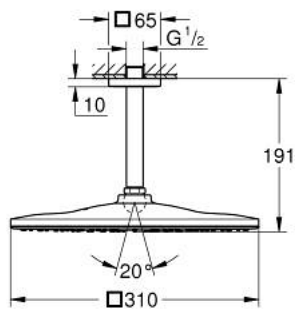

26 566 MG0 RAINSHOWER MONO 310 CUBE НАБІР 142 ММ ВЕРХНЬОГО ДУШУ НАСТЕЛЬНОГО МОНТАЖУ, 1 РЕЖИМ СТРУМЕНЮ

ОПИС ПРОДУКТУ

- Колір: satin graphite
- складається із:
- верхній душ Rainshower 310
- режим струменю GROHE PureRain
- максимальна витрата (при 3 бар): 7,5 л/хв
- душовий 142 мм настельний кронштейн Rainshower
- GROHE EcoJoy – технологія неперевершеного потоку при економному використанні води
- GROHE DreamSpray розкішний потік води
- покриття GROHE LongLife
- GROHE SpeedClean – технологія, що запобігає утворенню вапняного нальоту
- Inner WaterGuide - внутрішня ізоляція для захисту поверхні
- може використовуватися із проточним водонагрівачем

26 566 MG0 RAINSHOWER MONO 310 CUBE НАБІР 142 ММ ВЕРХНЬОГО ДУШУ НАСТЕЛЬНОГО МОНТАЖУ, 1 РЕЖИМ СТРУМЕНЮ

ЗАПАСНІ ЧАСТИНИ , жовтня 2022 – зараз

1: Розетка (Артикул запчастини 48118MG0)

2: Волокнистий ущільнювач Ø 18,5 x Ø 12 x 2 (Артикул запчастини 0138900
M)

3: Фільтр для затримання бруду (Артикул запчастини 48007000)