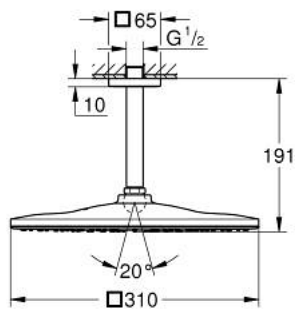

26 566 MS0 RAINSHOWER MONO 310 CUBE НАБІР 142 ММ ВЕРХНЬОГО ДУШУ НАСТЕЛЬНОГО МОНТАЖУ, 1 РЕЖИМ СТРУМЕНЮ

ОПИС ПРОДУКТУ

- Колір: satin steel
- складається із:
 - верхній душ Rainshower 310
 - режим струменю GROHE PureRain
 - максимальна витрата (при 3 бар): 7,5 л/хв
- душовий 142 мм настельний кронштейн Rainshower
- GROHE EcoJoy – технологія неперевершеного потоку при економному використанні води
- GROHE DreamSpray розкішний потік води
- покриття GROHE LongLife
- GROHE SpeedClean – технологія, що запобігає утворенню вапняного нальоту
- Inner WaterGuide - внутрішня ізоляція для захисту поверхні
- може використовуватися із проточним водонагрівачем

26 566 MS0 RAINSHOWER MONO 310 CUBE НАБІР 142 ММ ВЕРХНЬОГО ДУШУ НАСТЕЛЬНОГО МОНТАЖУ, 1 РЕЖИМ СТРУМЕНЮ

ЗАПАСНІ ЧАСТИНИ , жовтня 2022 – зараз

1: Розетка (Артикул запчастини 48118MS0)

2: Волокнистий ущільнювач Ø 18,5 x Ø 12 x 2 (Артикул запчастини 0138900
M)

3: Фільтр для затримання бруду (Артикул запчастини 48007000)