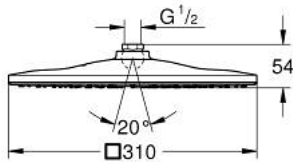

26 567 000 RAINSHOWER MONO 310 CUBE ВЕРХНІЙ ДУШ ІЗ 1 РЕЖИМОМ СТРУМЕНЮ

ОПИС ПРОДУКТУ

- Колір: хром
- режим струменю GROHE PureRain
- maximum flow rate (at 3 bar): 19 l/min
- хромована душова поверхня
- шаровий шарнір із кутом повороту $\pm 10^\circ$
- з'єднувальна різьба $\frac{1}{2}$ "
- GROHE DreamSpray розкішний потік води
- GROHE LongLife поверхня
- GROHE SpeedClean – технологія, що запобігає утворенню вапняного нальоту
- Inner WaterGuide - внутрішня ізоляція для захисту поверхні
- може використовуватися із проточним водонагрівачем

26 567 000 **RAINSHOWER MONO 310 CUBE ВЕРХНІЙ ДУШ ІЗ 1 РЕЖИМОМ СТРУМЕНЮ**

ЗАПАСНІ ЧАСТИНИ, січня 2018 – зараз

1: Волокнистий ущільнювач Ø 18,5 x Ø 12 x 2 (Артикул запчастини 0138900 М)

2: Фільтр для затримання бруду (Артикул запчастини 48007000)