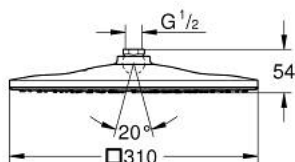

26 567 LS0 RAINSHOWER MONO 310 CUBE ВЕРХНІЙ ДУШ ІЗ 1 РЕЖИМОМ СТРУМЕНЮ

ОПИС ПРОДУКТУ

- Колір: Білий місяць
- режим струменю GROHE PureRain
- maximum flow rate (at 3 bar): 19 l/min
- душовою голівкою кольору "Білий місяць"
- шаровий шарнір із кутом повороту $\pm 10^\circ$
- з'єднувальна різьба $\frac{1}{2}$ "
- GROHE DreamSpray розкішний потік води
- покриття GROHE LongLife
- GROHE SpeedClean – технологія, що запобігає утворенню вапняного нальоту
- Inner WaterGuide - внутрішня ізоляція для захисту поверхні
- може використовуватися із проточним водонагрівачем

26 567 LS0 RAINSHOWER MONO 310 CUBE ВЕРХНІЙ ДУШ ІЗ 1 РЕЖИМОМ СТРУМЕНЮ

ЗАПАСНІ ЧАСТИНИ, січня 2018 – зараз

1: Волокнистий ущільнювач Ø 18,5 x Ø 12 x 2 (Артикул запчастини 0138900 M)

2: Фільтр для затримання бруду (Артикул запчастини 48007000)