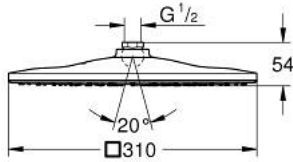

## 26 568 000 RAINSHOWER MONO 310 CUBE ВЕРХНІЙ ДУШ ІЗ 1 РЕЖИМОМ СТРУМЕНЮ

### ОПИС ПРОДУКТУ

- Колір: хром
- режим струменю GROHE PureRain
- максимальна витрата (при 3 бар): 7,5 л/хв
- хромована душова поверхня
- шаровий шарнір із кутом повороту  $\pm 10^\circ$
- з'єднувальна різьба  $\frac{1}{2}$ "
- GROHE EcoJoy – технологія неперевершеного потоку при економному використанні води
- GROHE DreamSpray розкішний потік води
- GROHE LongLife поверхня
- GROHE SpeedClean – технологія, що запобігає утворенню вапняного нальоту
- Inner WaterGuide - внутрішня ізоляція для захисту поверхні
- може використовуватися із проточним водонагрівачем

26 568 000 **RAINSHOWER MONO 310 CUBE ВЕРХНІЙ ДУШ ІЗ 1 РЕЖИМОМ СТРУМЕНЮ**

**ЗАПАСНІ ЧАСТИНИ**, січня 2018 – зараз

1: Волокнистий ущільнювач Ø 18,5 x Ø 12 x 2 (Артикул запчастини 0138900 M)

2: Фільтр для затримання бруду (Артикул запчастини 48007000)