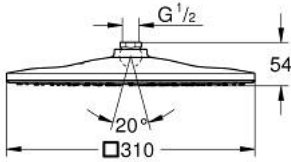

## 26 568 LS0 RAINSHOWER MONO 310 CUBE ВЕРХНІЙ ДУШ ІЗ 1 РЕЖИМОМ СТРУМЕНЮ

### ОПИС ПРОДУКТУ

- Колір: Білий місяць
- режим струменю GROHE PureRain
- максимальна витрата (при 3 бар): 7,5 л/хв
- душовою голівкою кольору "Білий місяць"
- шаровий шарнір із кутом повороту  $\pm 10^\circ$
- з'єднувальна різьба  $\frac{1}{2}$ "
- GROHE EcoJoy – технологія неперевершеного потоку при економному використанні води
- GROHE DreamSpray розкішний потік води
- покриття GROHE LongLife
- GROHE SpeedClean – технологія, що запобігає утворенню вапняного нальоту
- Inner WaterGuide - внутрішня ізоляція для захисту поверхні
- може використовуватися із проточним водонагрівачем

## 26 568 LS0 RAINSHOWER MONO 310 CUBE ВЕРХНІЙ ДУШ ІЗ 1 РЕЖИМОМ СТРУМЕНЮ

**ЗАПАСНІ ЧАСТИНИ**, січня 2018 – зараз

1: Волокнистий ущільнювач Ø 18,5 x Ø 12 x 2 (Артикул запчастини 0138900 М)

2: Фільтр для затримання бруду (Артикул запчастини 48007000)