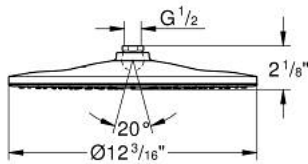

26 569 000 RAINSHOWER MONO 310 ВЕРХНІЙ ДУШ ІЗ 1 РЕЖИМОМ СТРУМЕНЮ

ОПИС ПРОДУКТУ

- Колір: хром
- режим струменю GROHE PureRain
- максимальна витрата (при тиску 3 бар) 5 л/хв
- хромована душова поверхня
- шаровий шарнір із кутом повороту $\pm 10^\circ$
- з'єднувальна різьба $\frac{1}{2}$ "
- GROHE EcoJoy – технологія неперевершеного потоку при економному використанні води
- GROHE DreamSpray розкішний потік води
- GROHE LongLife поверхня
- GROHE SpeedClean – технологія, що запобігає утворенню вапняного нальоту
- Inner WaterGuide - внутрішня ізоляція для захисту поверхні
- може використовуватися із проточним водонагрівачем
- мінімальний рекомендований тиск 1.0 бар

26 569 000 RAINSHOWER MONO 310 ВЕРХНІЙ ДУШ ІЗ 1 РЕЖИМОМ СТРУМЕНЮ

ЗАПАСНІ ЧАСТИНИ , січня 2018 – зараз

- 1: Волокнистий ущільнювач Ø 18,5 x Ø 12 x 2 (Артикул запчастини 0138900 M)
- 2: Фільтр для затримання бруду (Артикул запчастини 48007000)