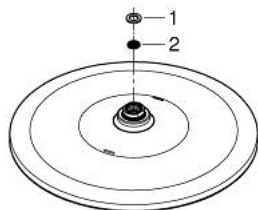

26 569 000 RAINSHOWER MONO 310 ВЕРХНІЙ ДУШ ІЗ 1 РЕЖИМОМ СТРУМЕНЮ

ОПИС ПРОДУКТУ

- Колір: хром
- режим струменю GROHE PureRain
- максимальна витрата (при тиску 3 бар) 5 л/хв
- хромована душова поверхня
- шаровий шарнір із кутом повороту $\pm 10^\circ$
- з'єднувальна різьба $\frac{1}{2}$ "
- GROHE EcoJoy – технологія неперевершеного потоку при економному використанні води
- GROHE DreamSpray розкішний потік води
- GROHE LongLife поверхня
- GROHE SpeedClean – технологія, що запобігає утворенню вапняного нальоту
- Inner WaterGuide - внутрішня ізоляція для захисту поверхні
- може використовуватися із проточним водонагрівачем
- мінімальний рекомендований тиск 1.0 бар

26 569 000 RAINSHOWER MONO 310 ВЕРХНІЙ ДУШ ІЗ 1 РЕЖИМОМ СТРУМЕНЮ

ЗАПАСНІ ЧАСТИНИ , січня 2018 – зараз

- 1: Волокнистий ущільнювач Ø 18,5 x Ø 12 x 2 (Артикул запчастини 0138900 M)
- 2: Фільтр для затримання бруду (Артикул запчастини 48007000)