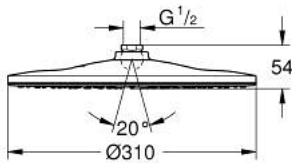

## 26 569 GN0 RAINSHOWER MONO 310 ВЕРХНІЙ ДУШ ІЗ 1 РЕЖИМОМ СТРУМЕНЮ

### ОПИС ПРОДУКТУ

- Колір: холодний світанок матовий
- режим струменю GROHE PureRain
- максимальна витрата (при тиску 3 бар) 5 л/хв
- духова голівка кольору Матовий прохолодний схід сонця
- шаровий шарнір із кутом повороту  $\pm 10^\circ$
- з'єднувальна різьба  $\frac{1}{2}$ "
- GROHE EcoJoy – технологія неперевершеного потоку при економному використанні води
- GROHE DreamSpray розкішний потік води
- покриття GROHE LongLife
- GROHE SpeedClean – технологія, що запобігає утворенню вапняного нальоту
- Inner WaterGuide - внутрішня ізоляція для захисту поверхні
- може використовуватися із проточним водонагрівачем
- мінімальний рекомендований тиск 1.0 бар

## 26 569 GN0 RAINSHOWER MONO 310 ВЕРХНІЙ ДУШ ІЗ 1 РЕЖИМОМ СТРУМЕНЮ

**ЗАПАСНІ ЧАСТИНИ**, січня 2019 – зараз

1: Волокнистий ущільнювач Ø 18,5 x Ø 12 x 2 (Артикул запчастини 0138900 M)

2: Фільтр для затримання бруду (Артикул запчастини 48007000)